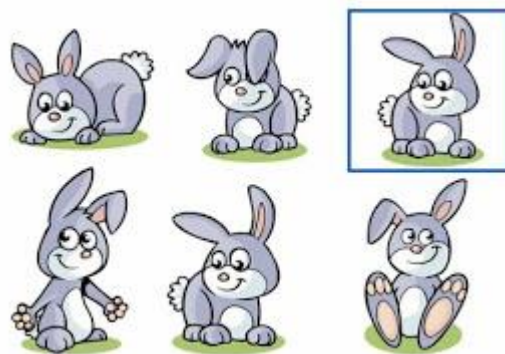

Βρες την ίδια εικόνα

Οι εικόνες που ακολουθούν βοηθούν τα παιδιά να βελτιώσουν την οπτική τους μνήμη, να συγκεντρώσουν την προσοχή τους και να κάνουν εσωτερικούς συλλογισμούς και συγκρίσεις προκειμένου να εντοπίσουν τις εικόνες που είναι ίδιες. Τα παιδιά πρέπει να συγκεντρωθούν, να βρουν και μας υποδείξουν το ίδιο αντικείμενο με την εικόνα που βρίσκεται μέσα στο κουτάκι. Χρησιμοποιώντας ολοκληρωμένες προτάσεις μπορούν να κάνουν σύγκριση με τις υπόλοιπες εικόνες και να αιτιολογήσουν τι είναι ίδιο και τι διαφέρει.