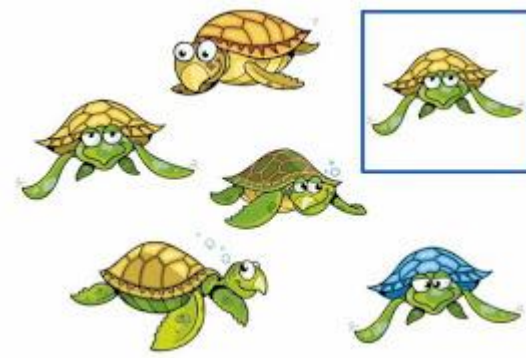

Βρες την ίδια εικόνα

Οι εικόνες που ακολουθούν βοηθούν τα παιδιά να βελτιώσουν την οπτική τους μνήμη, να συγκεντρώσουν την προσοχή τους και να κάνουν εσωτερικούς συλλογισμούς και συγκρίσεις προκειμένου να εντοπίσουν τις εικόνες που είναι ίδιες. Τα παιδιά πρέπει να συγκεντρωθούν, να βρουν και μας υποδείξουν το ίδιο αντικείμενο με την εικόνα που βρίσκεται μέσα στο κουτάκι. Χρησιμοποιώντας ολοκληρωμένες προτάσεις μπορούν να κάνουν σύγκριση με τις υπόλοιπες εικόνες και να αιτιολογήσουν τι είναι ίδιο και τι διαφέρει.