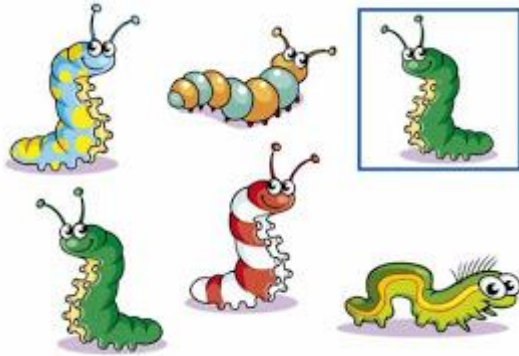

Βρες την ίδια εικόνα

Οι εικόνες που ακολουθούν βοηθούν τα παιδιά να βελτιώσουν την οπτική τους μνήμη, να συγκεντρώσουν την προσοχή τους και να κάνουν εσωτερικούς συλλογισμούς και συγκρίσεις προκειμένου να εντοπίσουν τις εικόνες που είναι ίδιες. Τα παιδιά πρέπει να συγκεντρωθούν, να βρουν και μας υποδείξουν το ίδιο αντικείμενο με την εικόνα που βρίσκεται μέσα στο κουτάκι. Χρησιμοποιώντας ολοκληρωμένες προτάσεις μπορούν να κάνουν σύγκριση με τις υπόλοιπες εικόνες και να αιτιολογήσουν τι είναι ίδιο και τι διαφέρει.