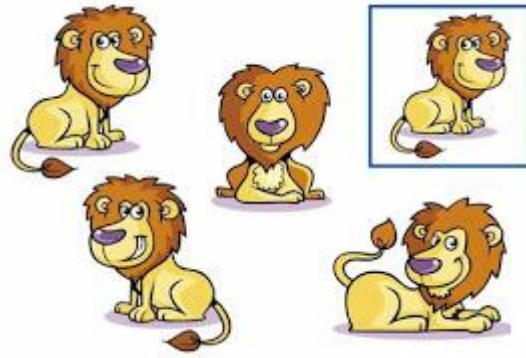

Βρες την ίδια εικόνα

Οι εικόνες που ακολουθούν βοηθούν τα παιδιά να βελτιώσουν την οπτική τους μνήμη, να συγκεντρώσουν την προσοχή τους και να κάνουν εσωτερικούς συλλογισμούς και συγκρίσεις προκειμένου να εντοπίσουν τις εικόνες που είναι ίδιες. Τα παιδιά πρέπει να συγκεντρωθούν, να βρουν και μας υποδείξουν το ίδιο αντικείμενο με την εικόνα που βρίσκεται μέσα στο κουτάκι. Χρησιμοποιώντας ολοκληρωμένες προτάσεις μπορούν να κάνουν σύγκριση με τις υπόλοιπες εικόνες και να αιτιολογήσουν τι είναι ίδιο και τι διαφέρει.